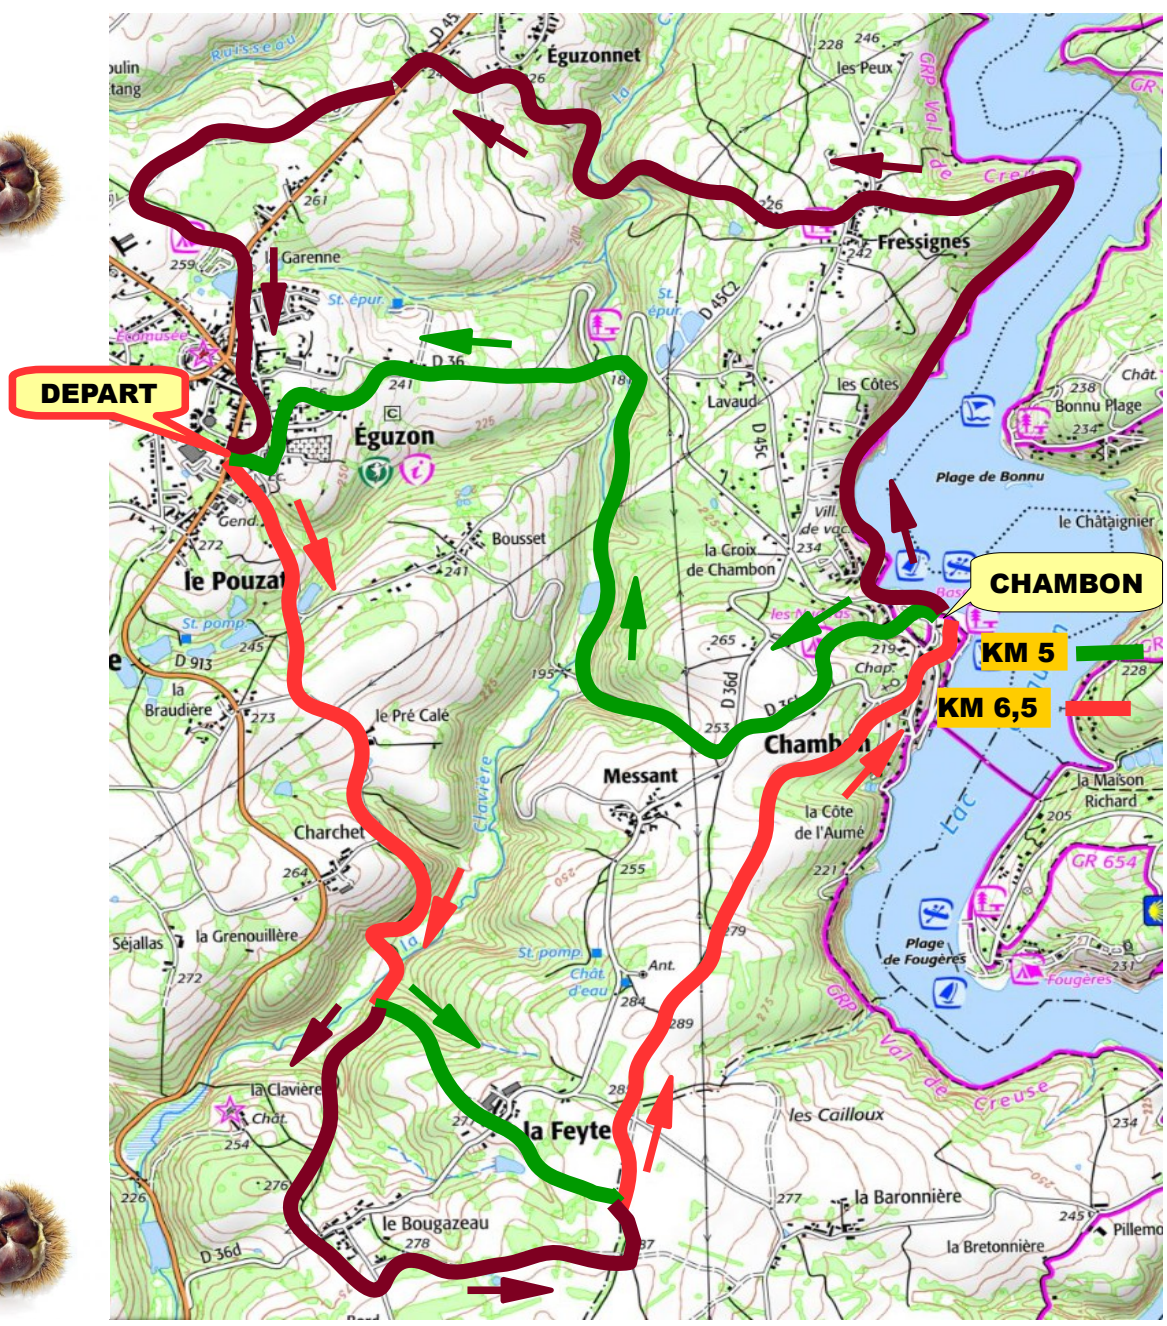

Randonnee des Chemins Creux

10 et 14 Km █ 10 Km uniquement █ 14 Km uniquement █

Départ à la Salle des Fêtes de 7h30 à 8h30

Balisage : Flèches blanches 10km et 14 km

Assistance : 06 87 92 80 17

Urgences uniquement : 112

Règlement des randonnées au verso

INSCRIPTIONS EXCLUSIVEMENT SUR LE SITE www.fete-chataigne-eguzon.com