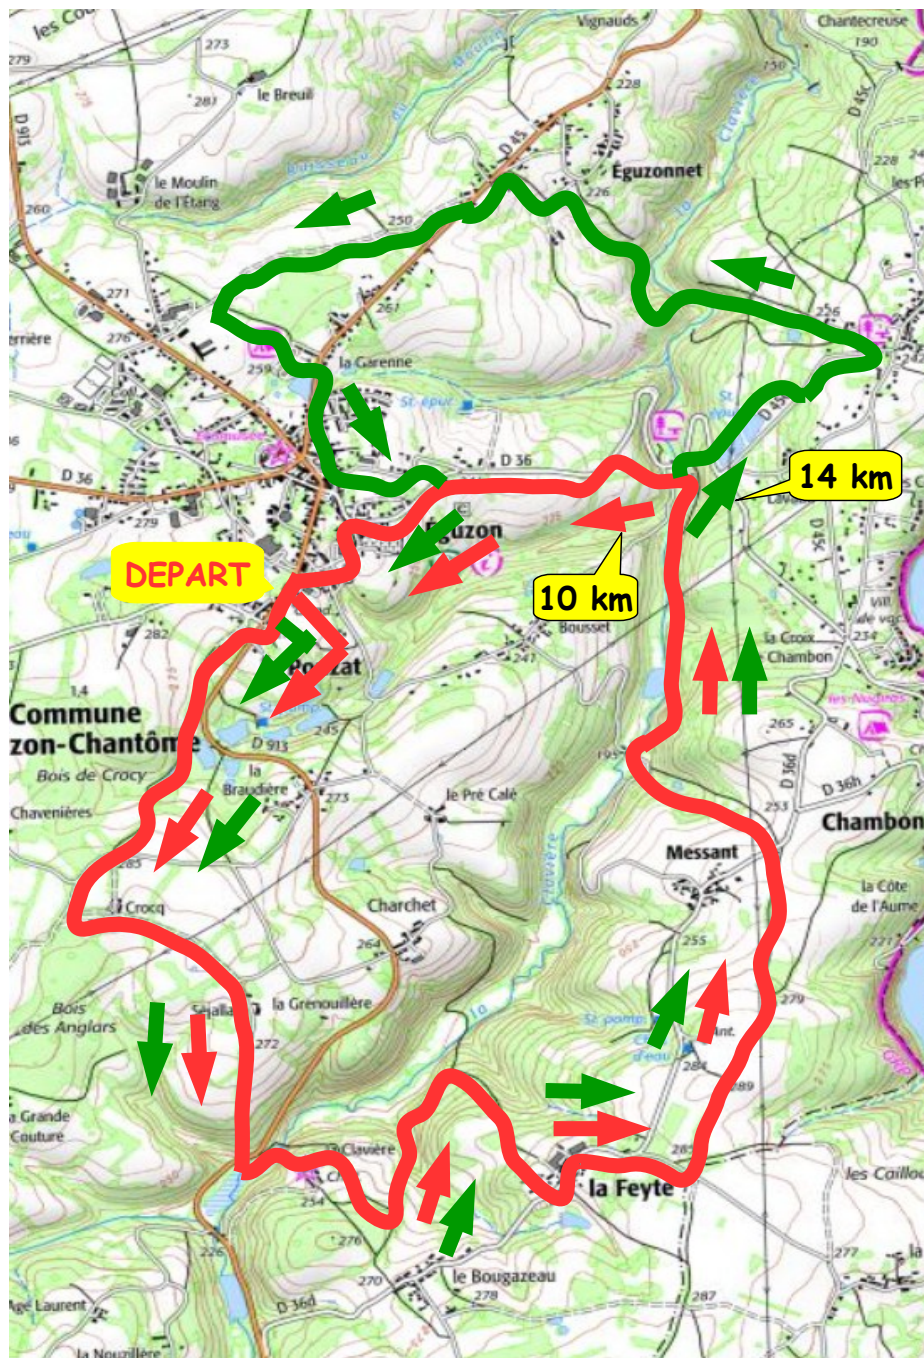

Randonnee de la Patouillette

10 Km 

14 Km  

Départ à la Salle des Fêtes de 7h30 à 8h30

Balisage : Flèches jaunes 10km et 14 km

Assistance : 06 87 92 80 17

Urgences uniquement : 112

Règlement des randonnées au verso