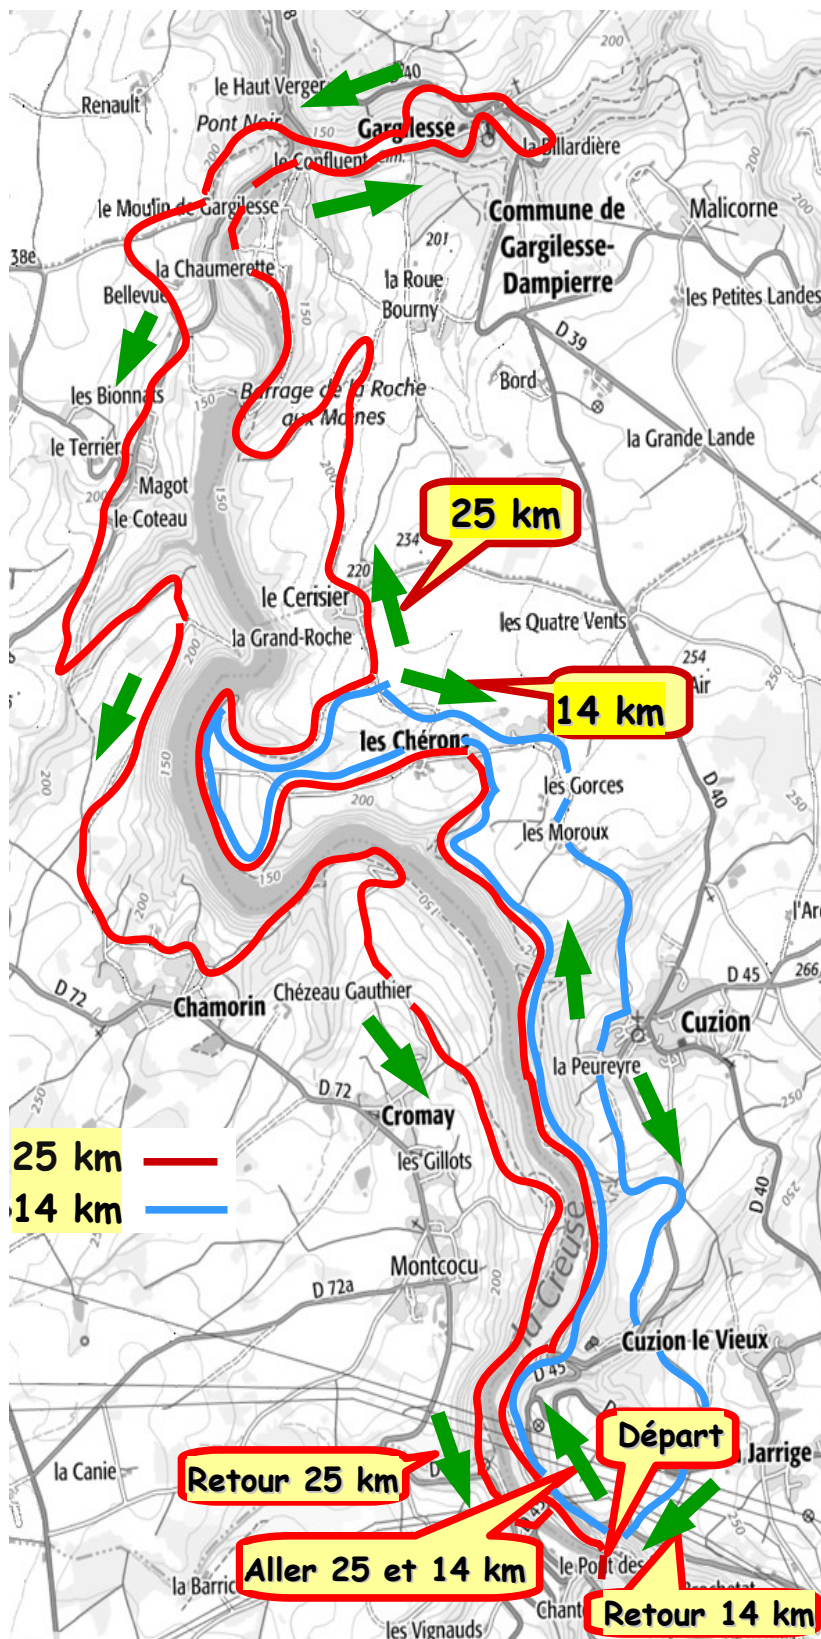

Randonnée du Lac de la Roche au Moine

14 km - 25 km

Balisage
Flèches jaunes avec distances

Assistance
06 87 92 80 17

Urgences uniquement
112

Règlement des randonnées au verso

Règles particulières Covid 19

- Le port du masque est obligatoire en dehors des périodes de marche.
- Les distances à respecter pendant la marche sont de 2 mètres avant-arrière, au minimum, et 1,5 m latéral.
- Les groupes ne doivent pas dépasser 10 personnes et être distants de 5 mètres, au minimum.
- Chaque participant reçoit au départ un « sac ravitaillement » contenant les produits et l'eau destinés à compenser les pertes énergétiques sur environ 15 km. Un second sac est fourni sur les parcours supérieurs. Ces contenus ne constituent pas un repas!
- Prévoyez un sac à dos avec votre casse-croûte en complément.